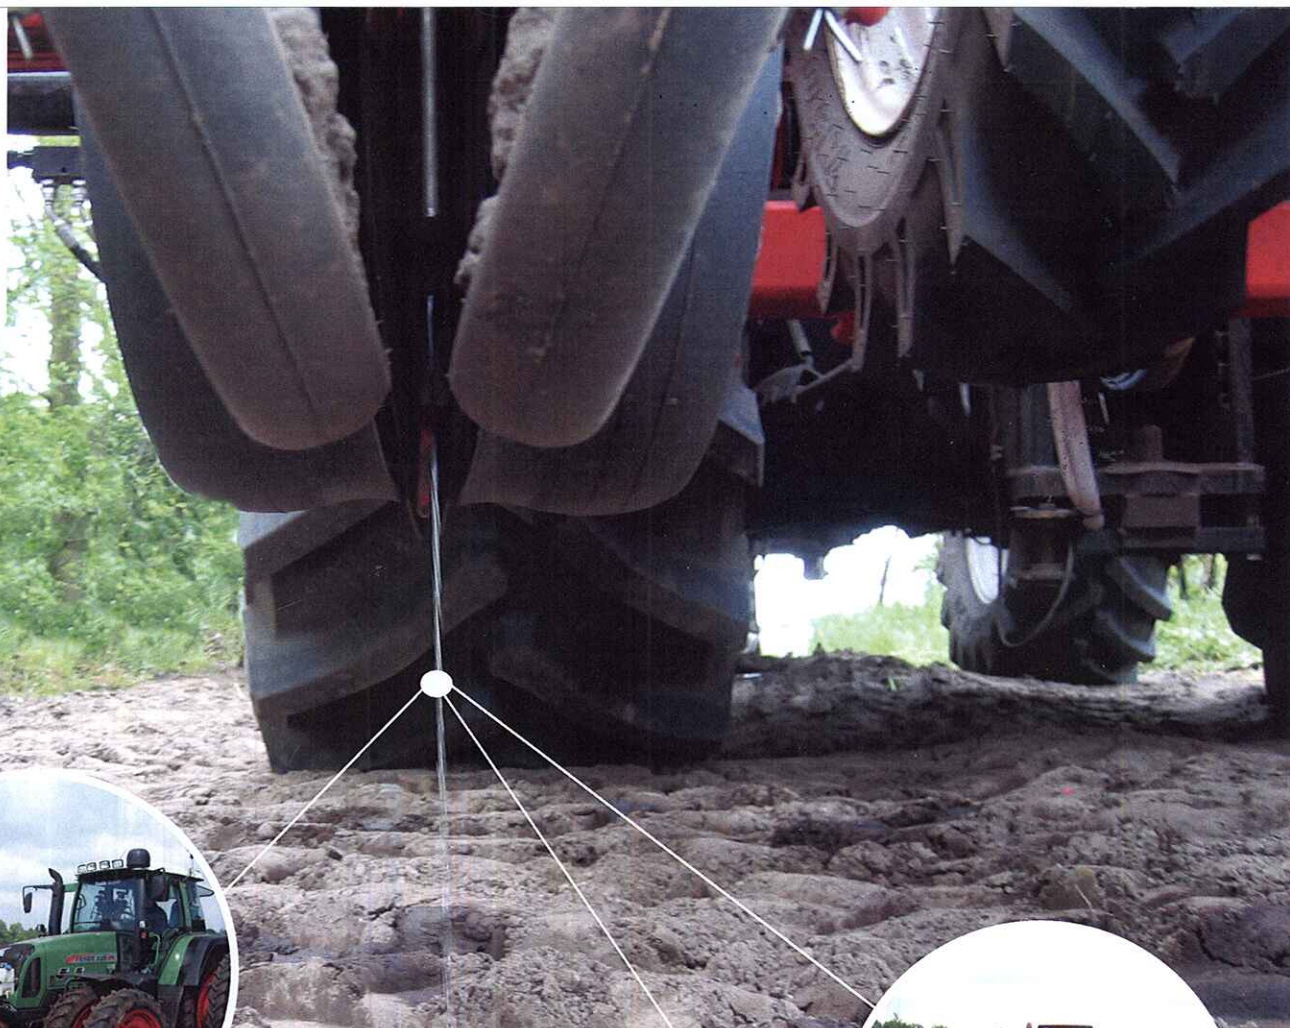

alliance
specialisten in land- en tuinbouw

MaisActief vlb

Een goede start voor de perfecte finish

MaisActief vlb is een speciaal geformuleerde, zachte en niet-agressieve meststof die direct op het zaad wordt toegepast tijdens de zaai van maïs.

MaisActief vlb bevat die essentiële elementen die het maïszaad nodig heeft in de startfase. Deze voedingselementen geven de kiemplant een zodanige kickstart dat de wortelgroei fors toeneemt en de plant een sterk wortelgestel ontwikkelt.

Het resultaat; een sterk en vitaal gewas met hoge productie.